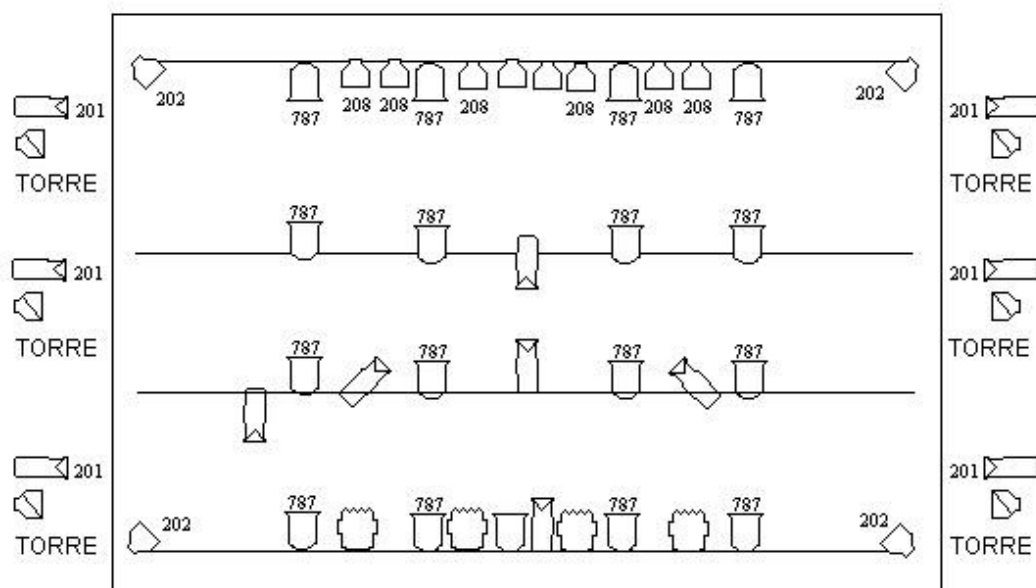

MAPA DE LUZ

ESPETÁCULO "OE" - ILUMINAÇÃO: MARCIO AURELIO - 01/09/2014

LEGENDA

FRESNEL

ETC 50°

PC

PAR FOCO 2

PAR FOCO 5

COORDENAÇÃO TÉCNICA: SILVIO FAVARO - (19) 98397.9944