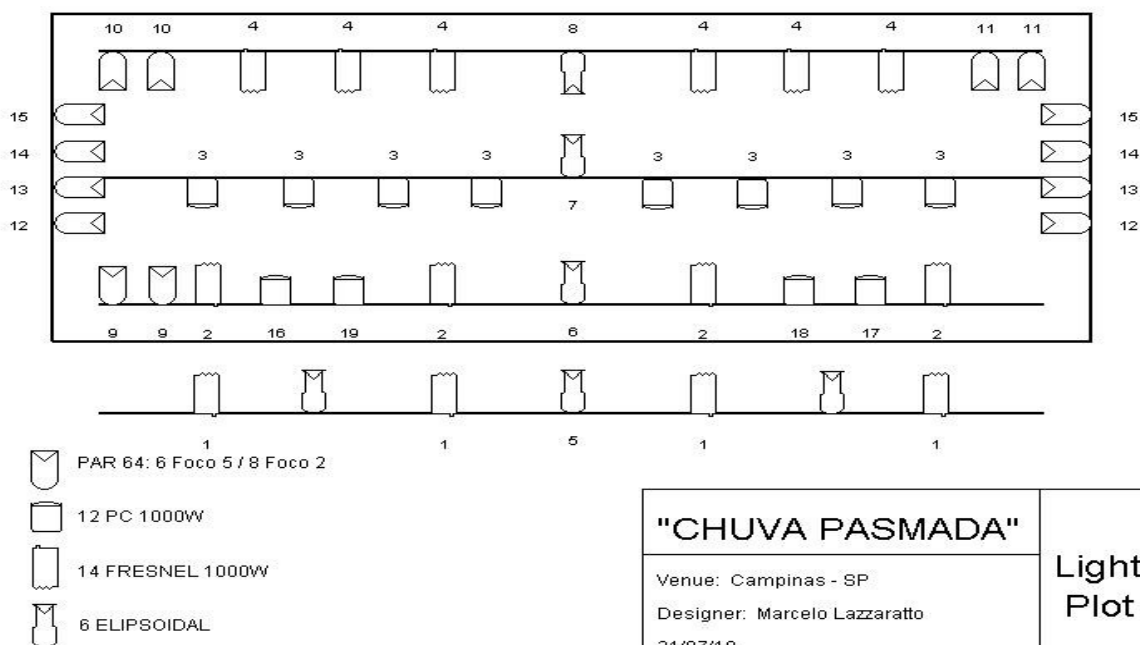

eduardo okamoto

CHUVA PASMADA

Requisitos Técnicos

Espaço

Área de atuação com dimensões mínimas de 8m x 8m; Linóleo preto com dimensões mínimas de 6m x 6m.

Iluminação

Mesa com 24 canais (preferencialmente digital); 10 PCs de 1000W; 16 Fresnel; 06 Elipsoidais; 14 Par; 4 torres laterais.

Som

2 aparelhos de cd com controle de áudio independentes, caixas de som compatíveis com o espaço.

Mapa de Luz

DANIELE SAMPAIO PRODUTORA
CONTATO@DANIELESAMPAIO.COM
+ 55 19 8166.9675
SKYPE SAMPAIO.DANIELE
WWW.EDUARDOOKAMOTO.COM